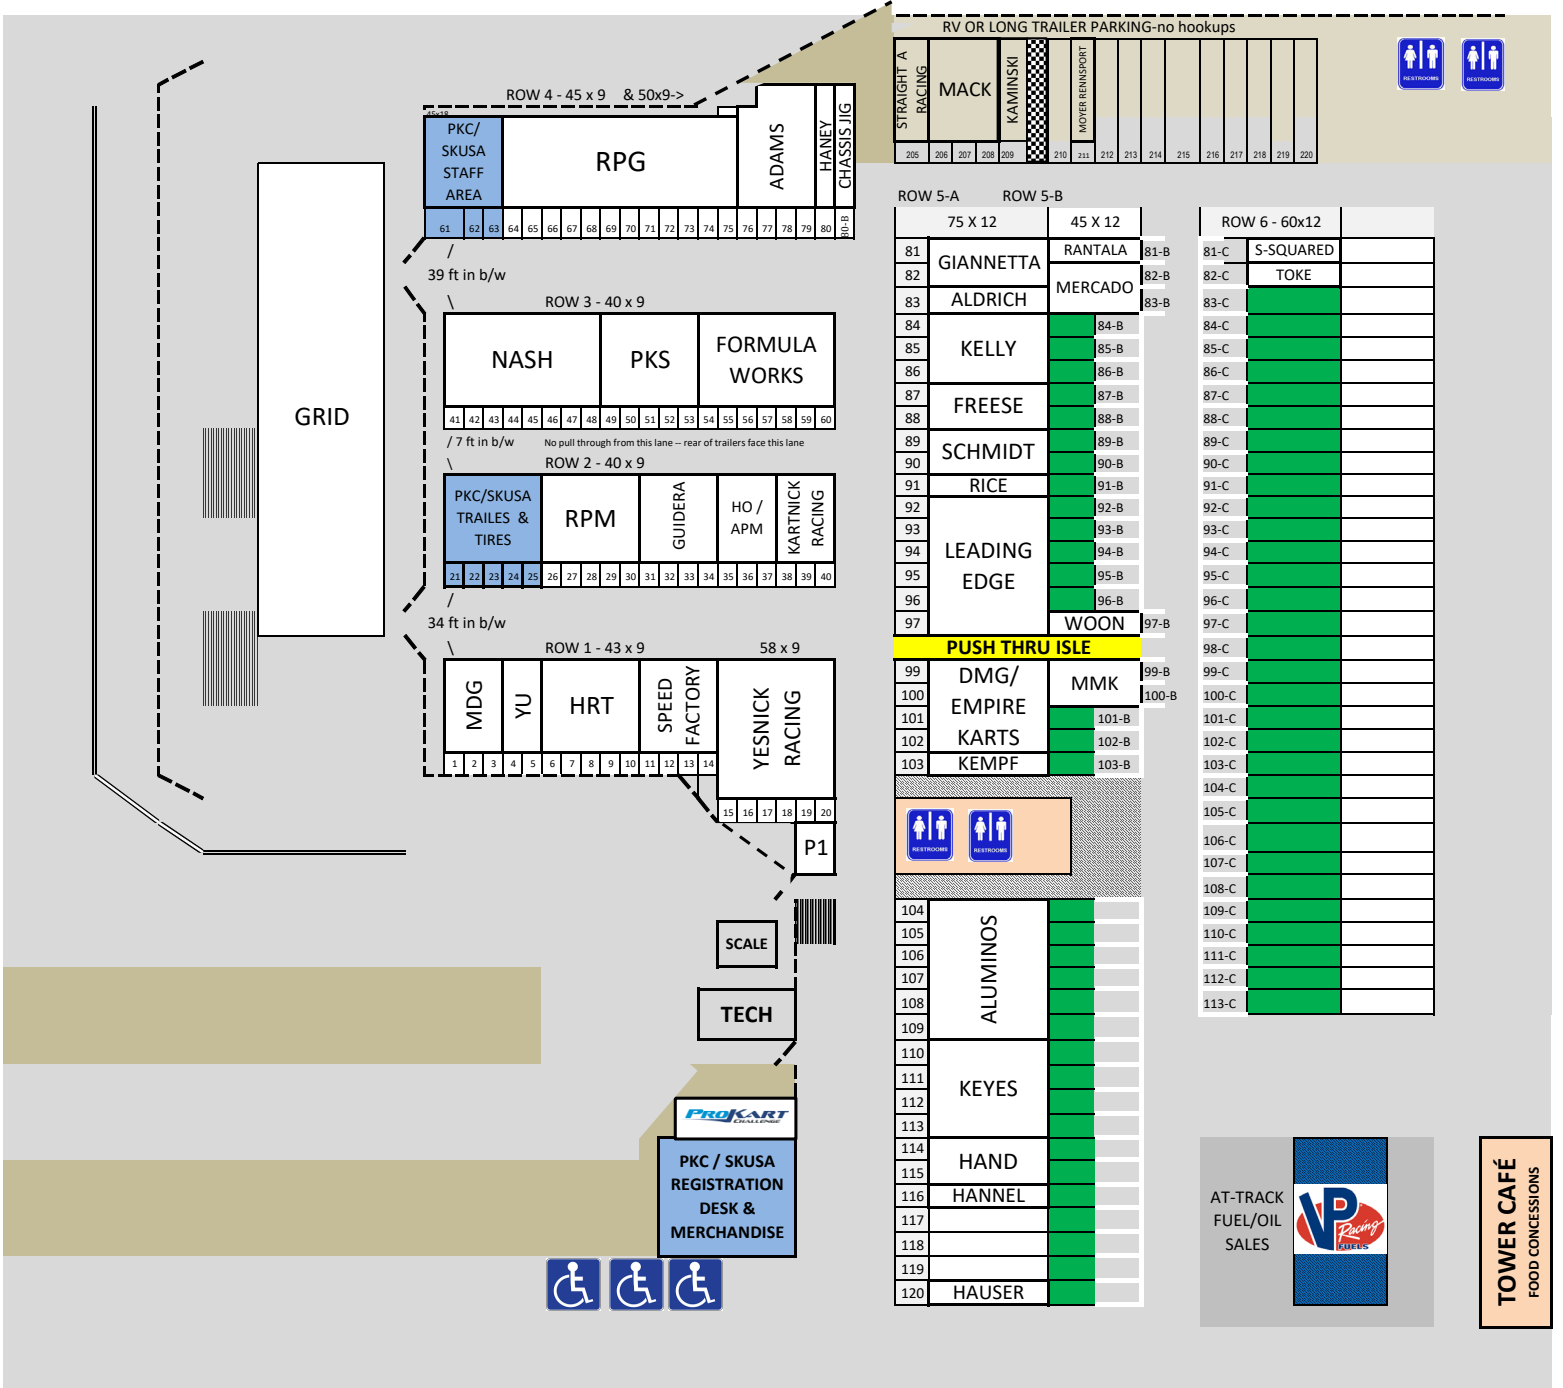

PKC BUTTONWILLOW -- SEPT 2020
AS OF 9/24/2020

RV OR LONG TRAILER PARKING-no hookups

STRAIGHT A RACING	MACK	KAMINSKI	MOTER RENSPOORT																
205	206	207	208	209	210	211	212	213	214	215	216	217	218	219	220				

ROW 5-A		ROW 5-B		ROW 6 - 60x12	
75 X 12		45 X 12		60x12	
81	GIANNETTA	RANTALA	81-B	81-C	S-SQUARED
82		MERCADO	82-B	82-C	TOKE
83	ALDRICH		83-B	83-C	
84			84-B	84-C	
85	KELLY		85-B	85-C	
86			86-B	86-C	
87	FREESE		87-B	87-C	
88			88-B	88-C	
89	SCHMIDT		89-B	89-C	
90			90-B	90-C	
91	RICE		91-B	91-C	
92			92-B	92-C	
93	LEADING		93-B	93-C	
94	EDGE		94-B	94-C	
95			95-B	95-C	
96			96-B	96-C	
97		WOON	97-B	97-C	
PUSH THRU ISLE					
99	DMG/	MMK	99-B	99-C	
100	EMPIRE		100-B	100-C	
101	KARTS		101-B	101-C	
102			102-B	102-C	
103	KEMPF		103-B	103-C	
104				104-C	
105				105-C	
106				106-C	
107				107-C	
108				108-C	
109				109-C	
110				110-C	
111				111-C	
112				112-C	
113				113-C	

AT-TRACK FUEL/OIL SALES

TOWER CAFÉ
FOOD CONCESSIONS