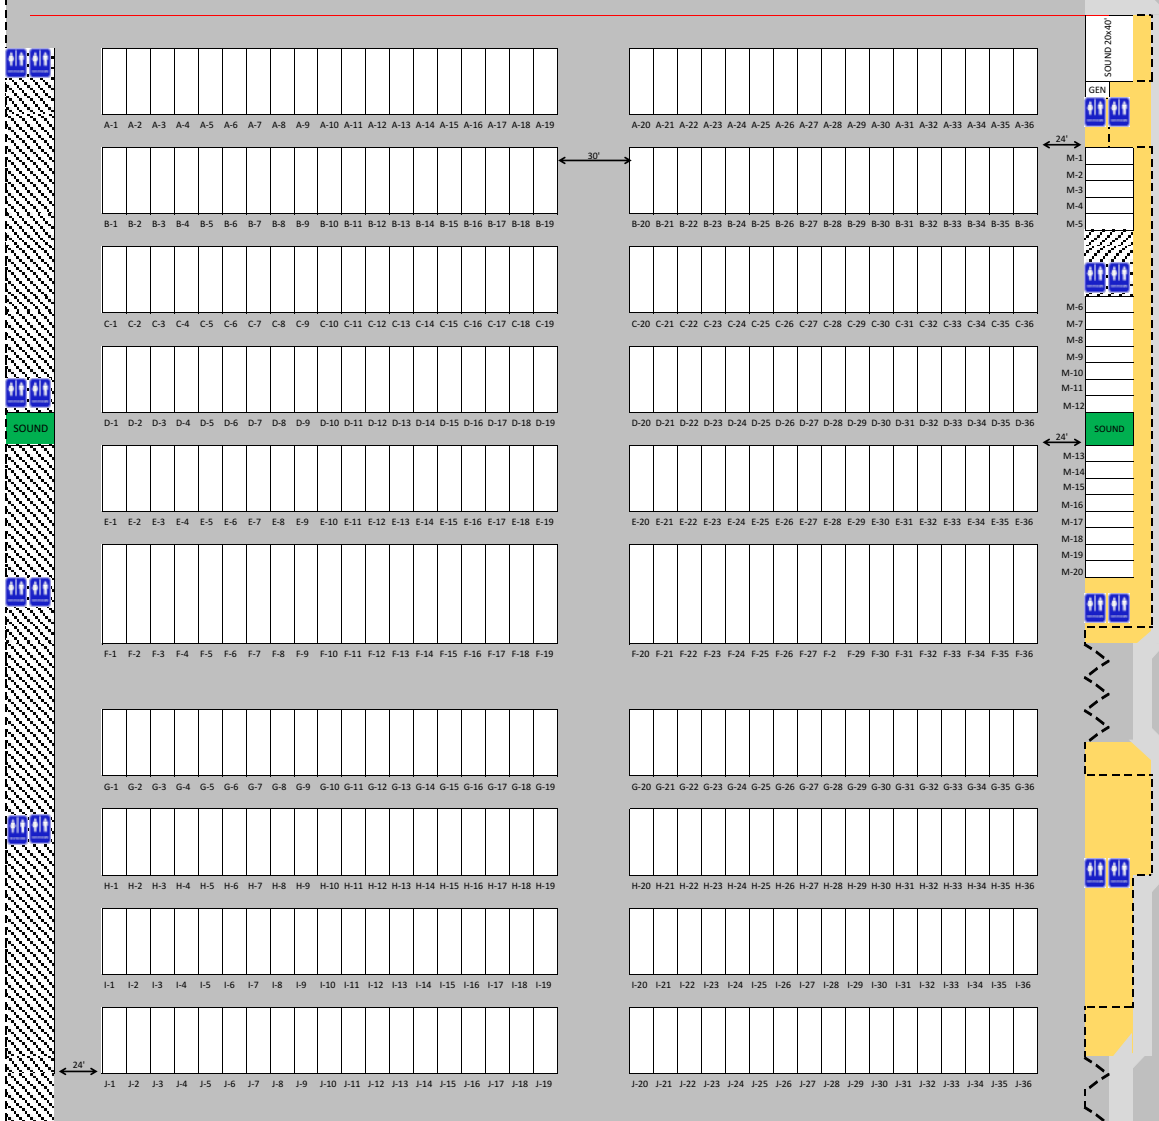

SKUSA SUPERNATIONALS 2

TRACK ENTER

TRACK EXIT

TRAILERS
ENTER HERE

ELVIS PRESLEY DR

PIT SPACE SIZES	
A-E 1 THRU 36	10X40'
F-1 THRU 36	10X60'
G-L 1 THRU 36	10X40'
M-1 THRU 20	10X20'
VENDOR SPACES 10X20'	

FOOD / REFRESHMENTS

MERCH

K-1 K-2 K-3 K-4 K-5 K-6 K-7 K-8 K-9 K-10 K-11 K-12 K-13 K-14 K-15 K-16

L-1 L-2 L-3 L-4 L-5 L-6 L-7 L-8 L-9 L-10 L-11 L-12 L-13 L-14

V-17 V-16 V-15 V-14 V-13 V-12 V-11 V-10 V-9 V-8 V-7 V-6 V-5 V-4 V-3 V-2 V-1

AM PM
MINI MART

WALK IN
ENTRANCE

PARADISE RD

TO WESTGATE